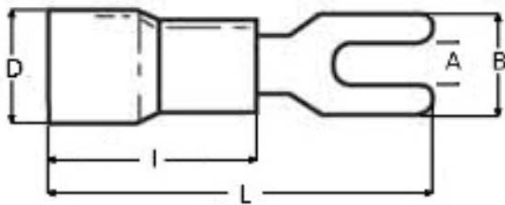

VECTOR VS

591014 КСК 601

Ізольований вилковий наконечник,
підходить для поперечного перерізу 0,5-1,5 мм²

Технічні характеристики:

Мінімальний переріз провідника:	0,5 мм ²
Максимальний переріз провідника:	1,5 мм ²
Розмір А:	6,6 мм
Розмір В:	9,5 мм
D∅:	4,3 мм
L (загальна довжина):	21,0 мм
I (довжина ізоляції):	10,0 мм
Одиниця пакування:	100 шт
Вага (г)	---